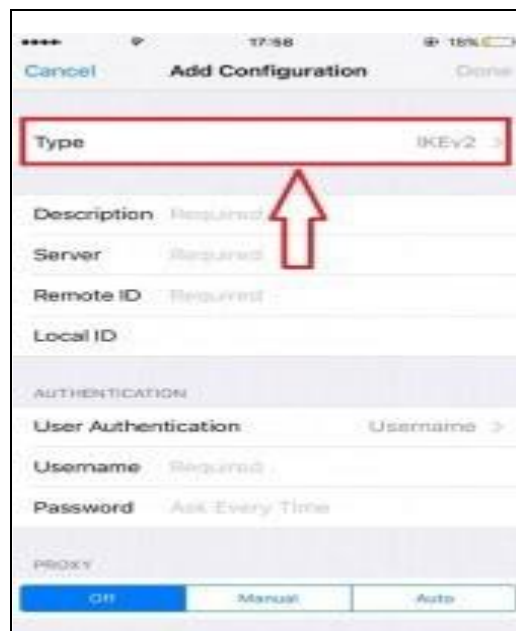

آموزش تنظیم PPTP VPN در آیفون و آپد در ابتدا به قسمت تنظیمات یا "Setting" آیفون یا آپد خود مراجعه نمایید:

گزینه ی " General " را برگزینید:

از بین گزینه ها ، وارد گزینه ی ” VPN ” شوید:

” Add VPN Configuration ” را انتخاب کنید:

از قسمت "Type"، گزینه ی "PPTP" را انتخاب کنید:

پس از انتخاب PPTP، صفحه ای مشابه تصویر زیر خواهید شد که طبق راهنمایی هایی که رو روی تصویر ذکر شده است وارد کنید (سرور و

نام کاربری و رمز عبور در صفحه اطلاعات اشتراک شما قابل دریافت هستند .